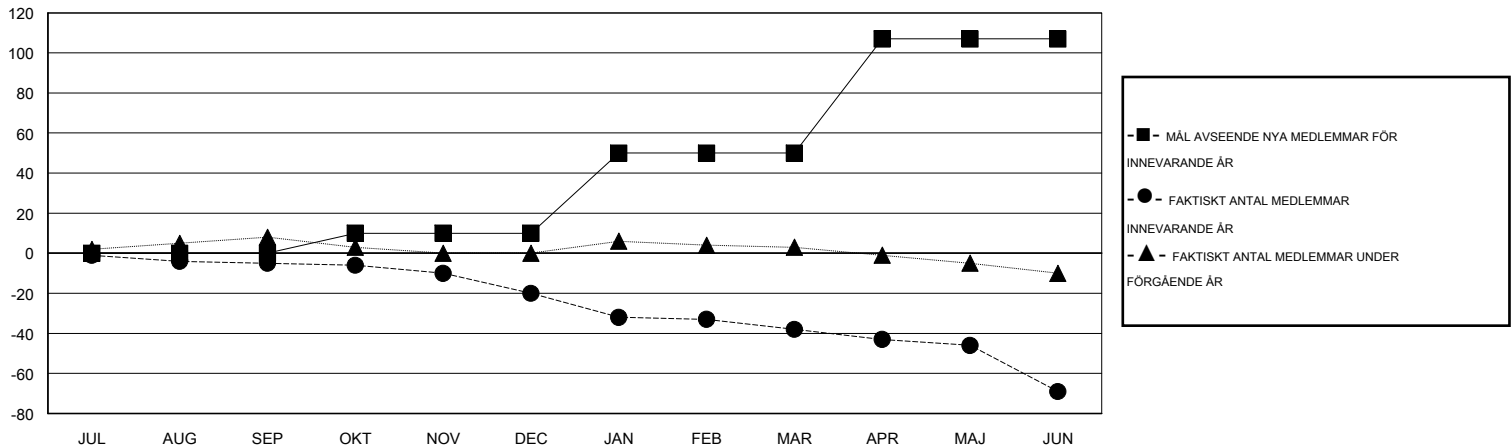

MONTHLY MEMBERSHIP PROGRESS REPORT

District 104 A

Results as of: 6/30/2015

GMT: Kenneth Persson

OMRÅDE NORWAY

GMT KO 4

Klubbar					Medlemmar				
RESULTAT FÖR 2014-2015					RESULTAT FÖR 2014-2015				
KVARTAL	MÅL AVSEENDE NYA KLUBBAR	NYA KLUBBAR	AVFÖRDA KLUBBAR	NETTOTILLVÄX T/MINSKNING	KVARTAL	MÅL AVSEENDE NYA MEDLEMMAR	CHARTER OCH TILLAGDA NYA MEDLEMMAR	AVFÖRDA MEDLEMMAR	NETTOTILLVÄX T/MINSKNING
JUL/AUG/SEP	0	0	0	0	JUL/AUG/SEP	0	6	11	-5
OKT/NOV/DEC	0	0	0	0	OKT/NOV/DEC	10	7	22	-15
JAN/FEB/MAR	1	0	1	-1	JAN/FEB/MAR	40	6	24	-18
APR/MAJ/JUN	1	0	0	0	APR/MAJ/JUN	57	13	44	-31

MÅL OCH FAKTISKT ANTAL NYA KLUBBAR

MÅL OCH FAKTISKT ANTAL MEDLEMMAR

NEDLAGDA KLUBBAR: 1	17 CLUBS OF 39 TOG UPP EN ELLER FLER NYA MEDLEMMAR	KÖNSFÖRDELNING
		MAN 555 (66.47%)
		KVINNA 280 (33.53%)
AVFÖRDA MEDLEMMAR	KLICKA HÄR FÖR INFORMATION OM STATUS	FAMILJMEDLEMMAR 33
AVLIDNA 13		HUVUDMAN I HUSHÄLLET 16
NEDLAGD KLUBB 0		INGEN HUVUDMAN I HUSHÄLLET 17
ÖVRIGA 88		
TOTAL 101		