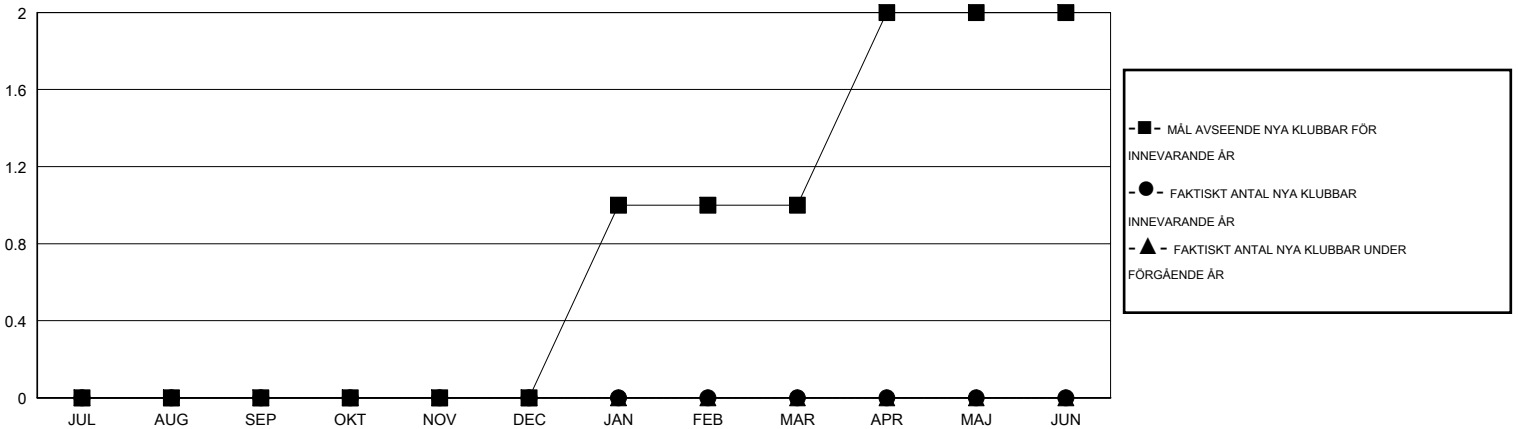

MONTHLY MEMBERSHIP PROGRESS REPORT

District 104 A

Results as of: 6/30/2015

GMT: Kenneth Persson

OMRÅDE NORWAY

GMT KO 4

Klubbar					Medlemmar				
RESULTAT FÖR 2014-2015					RESULTAT FÖR 2014-2015				
KVARTAL	MÅL AVSEENDE NYA KLUBBAR	NYA KLUBBAR	AVFÖRDA KLUBBAR	NETTOTILLVÄX T/MINSKNING	KVARTAL	MÅL AVSEENDE NYA MEDLEMMAR	CHARTER OCH TILLAGDA NYA MEDLEMMAR	AVFÖRDA MEDLEMMAR	NETTOTILLVÄX T/MINSKNING
JUL/AUG/SEP	0	0	0	0	JUL/AUG/SEP	0	6	11	-5
OKT/NOV/DEC	0	0	0	0	OKT/NOV/DEC	10	7	22	-15
JAN/FEB/MAR	1	0	1	-1	JAN/FEB/MAR	40	6	24	-18
APR/MAJ/JUN	1	0	0	0	APR/MAJ/JUN	57	13	44	-31

MÅL OCH FAKTISKT ANTAL NYA KLUBBAR